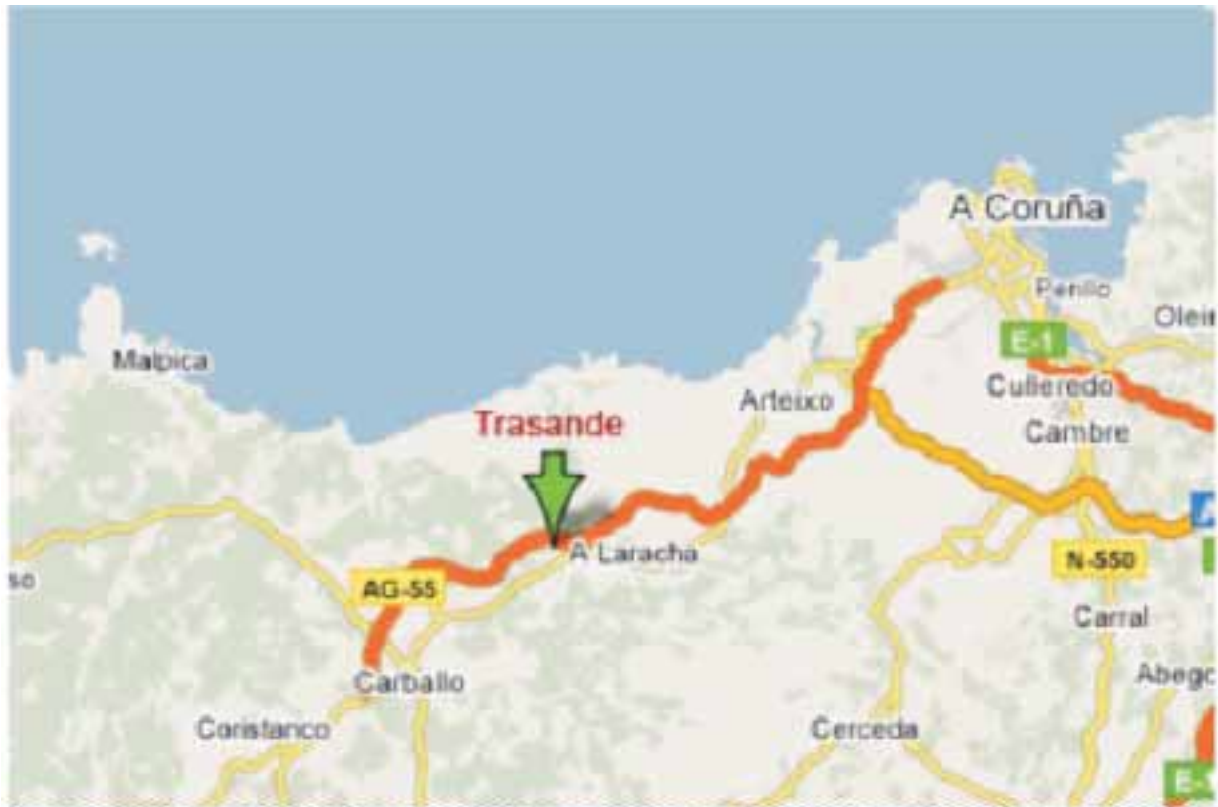

Coordenadas GPS: N - 43° 15' 09,74"
O - 8° 37' 23,11"

www.casalugardetrasande.com

Lugar de Sande, nº 6 · Parroquia de Cabovilaño · A LARACHA · C.P.: 15145 (A Coruña)

Móvil: 696 378 768 Telf./Fax: 981 60 61 71

info@casalugardetrasande.com

Casa Lugar de Trasande

situación

Coordenadas GPS: N - 43° 15' 09,74"
O - 8° 37' 23,11"

www.casalugardetrasande.com

Lugar de Sande, nº 6 · Parroquia de Cabovilaño · A LARACHA · C.P.: 15145 (A Coruña)

[Destino] **Sande - LA CORUÑA**

[Duración] **1h 1m** [Distancia] **52,4 Km**

[Valoración económica] **0 €**

Distancia

Dirección

0 h

0 km

Salida de **Santiago de Compostela - LA CORUÑA** por la carretera local

ESTACIONES DE SERVICIO

E.S. GALURESA-PAXONAL;

0h 3m

2,4 Km

↑ Continúa por **Rúa da Ponte do Romaño (AC-404)** durante 1,1 Km

0h 4m

3,5 Km

↑ Sigue por **Lugar do Queiroal (AC-404)** durante 1,4 Km