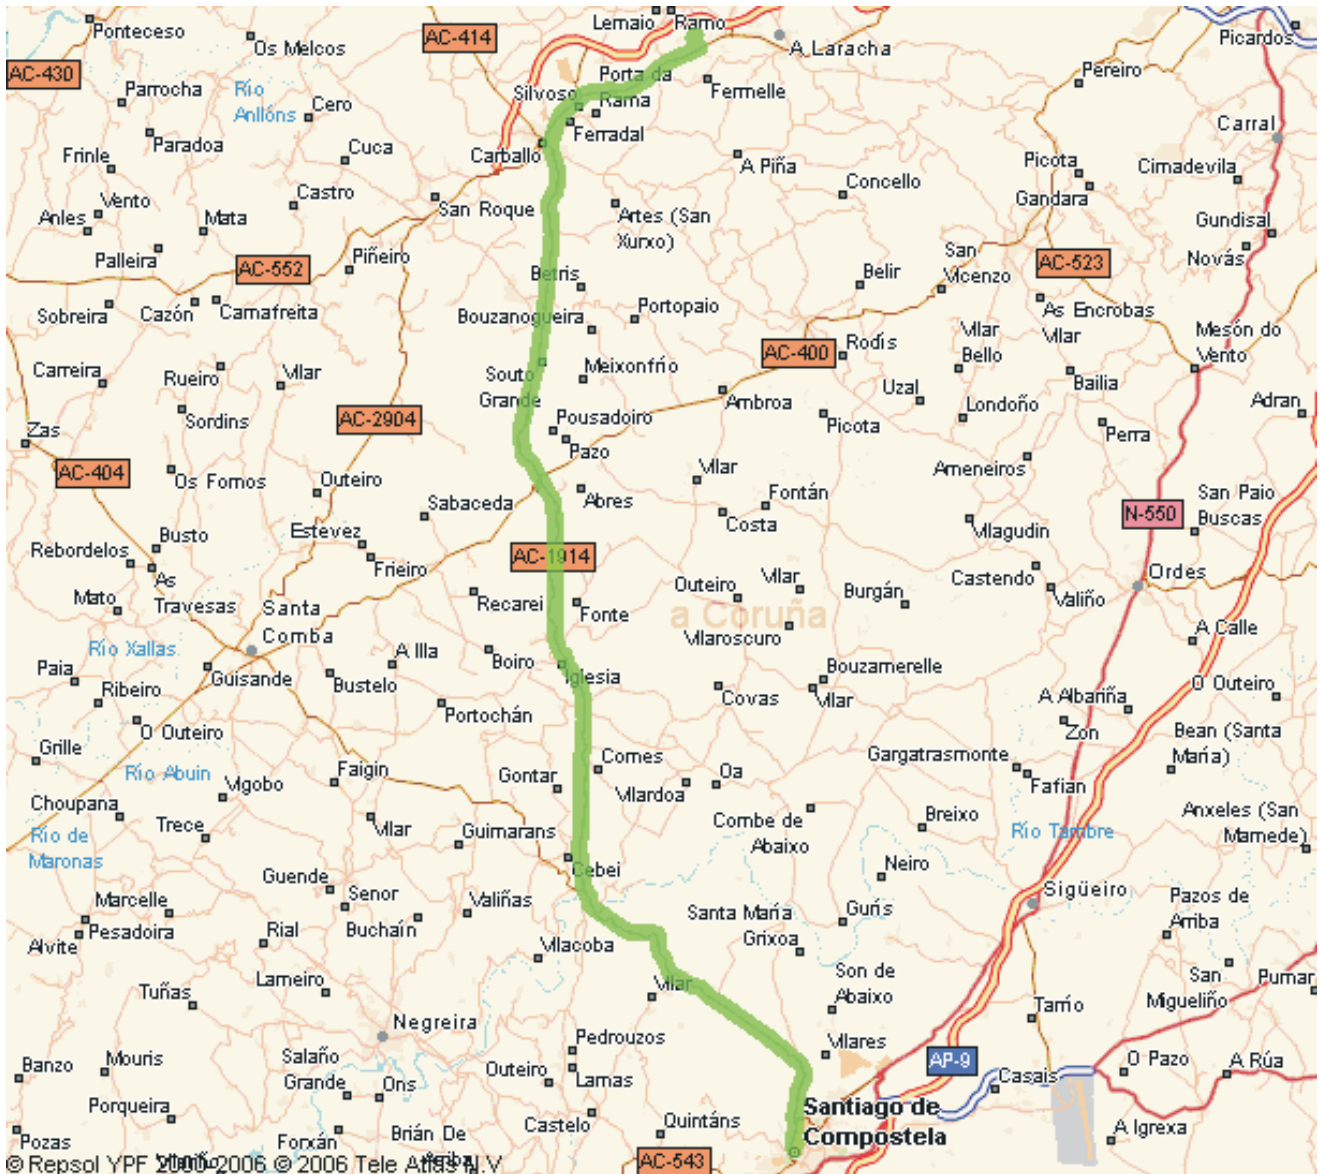

info@casalugardetrasande.com

Casa Lugar de Trasande

situación

Coordenadas GPS: N - 43° 15' 09,74"
O - 8° 37' 23,11"

www.casalugardetrasande.com

Lugar de Sande, nº 6 · Parroquia de Cabovilaño · A LARACHA · C.P.: 15145 (A Coruña)

[Destino] **Sande - LA CORUÑA**

[Duración] **1h 1m** [Distancia] **52,4 Km**

[Valoración económica] **0 €**

Distancia

Dirección

0 h

0 km

Salida de **Santiago de Compostela - LA CORUÑA** por la carretera local

ESTACIONES DE SERVICIO

E.S. GALURESA-PAXONAL;

0h 3m

2,4 Km

↑ Continúa por **Rúa da Ponte do Romaño (AC-404)** durante 1,1 Km

0h 4m

3,5 Km

↑ Sigue por **Lugar do Queiroal (AC-404)** durante 1,4 Km